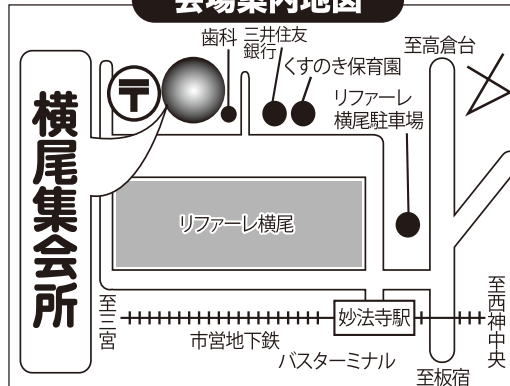

リニューアル
再結成

童謡や唱歌♪ラジオ歌謡やロシア民謡…歌声&笑い声がいっぱい!
みんなで昔懐かしの童謡名曲をお腹の底からたっぷり歌いましょう!

童謡コーラス

体験練習&活動説明会 **【入場無料/予約優先/現地集合可】**

※貸し楽譜を用意していますので、特に準備する物はありません。お気軽にお越し下さいネ!

平成27年 **9月1日(火)** ※次回の練習日は9月8日です。

妙法寺 童謡コーラス

朝10時00分～11時30分

妙法寺第2 童謡コーラス

昼1時00分～2時30分

場所: 神戸市 **横尾集会所** 1階 大会議室

※施設の利用規則により、不特定多数や会場定員を超える場合は入場制限を行います。
入会及び見学の申込受付は先着順になりますので、予めご了承下さい。

会場案内地図

ごあいさつ
この度あなたの町の童謡コーラスが新しい仲間を迎え、再出発します! この活動の魅力と役割を広く市民の皆様へ啓発するために**参加無料の説明会(体験合唱会)**を開催します。童謡や唱歌の易しい歌唄を大斉唱して、お腹の底から歌って♪笑つての楽しい時間を過ごしましょう! 地域活動に入会して継続する事もでき、NPO支援の**曲集プレゼント**の制度有(詳しくは裏面を) さあ! 歌の力で人生を明るく、寝たきりゼロ、引きこもりゼロ、元気な90才、100才代を目指し、アナタも童謡コーラスの歌仲間になろう!